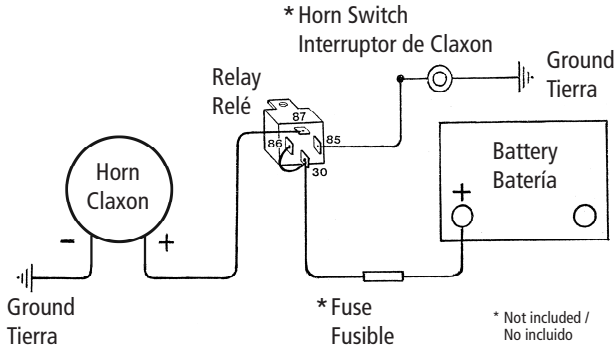

**Model/
Modelo
400-R**

Electrical Connections - 12-volt 30-amp

Conexiones Eléctricas - Tensión 12 volt cc 30 ampere